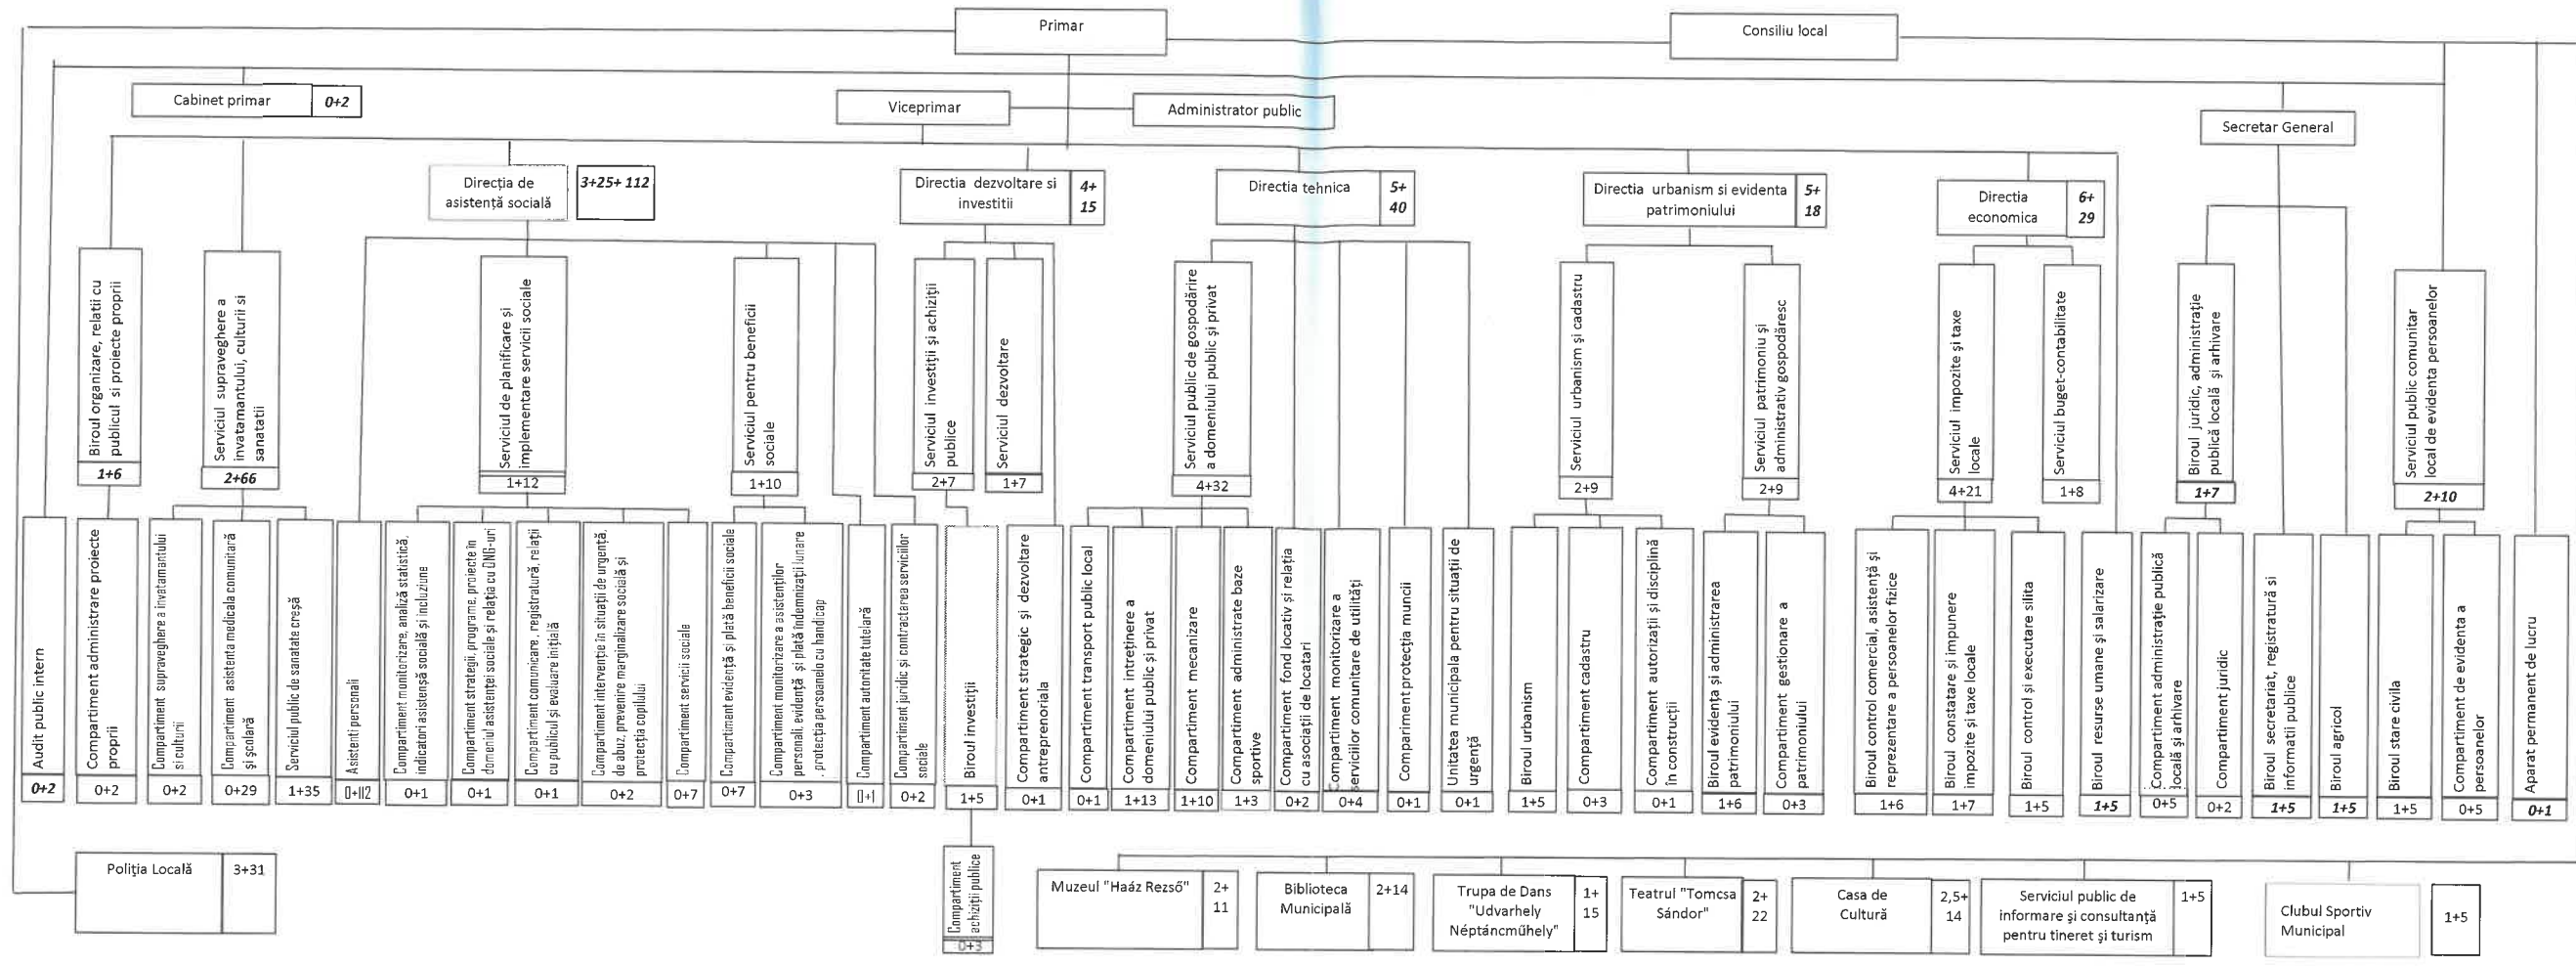

Structura organizatorică (organigrama) al aparatului de specialitate al primarului municipiului Odorheiu Secuiesc și al instituțiilor subordonate

Anexa nr. 1 la Hotărârea Consiliului Local nr. 245 /2019