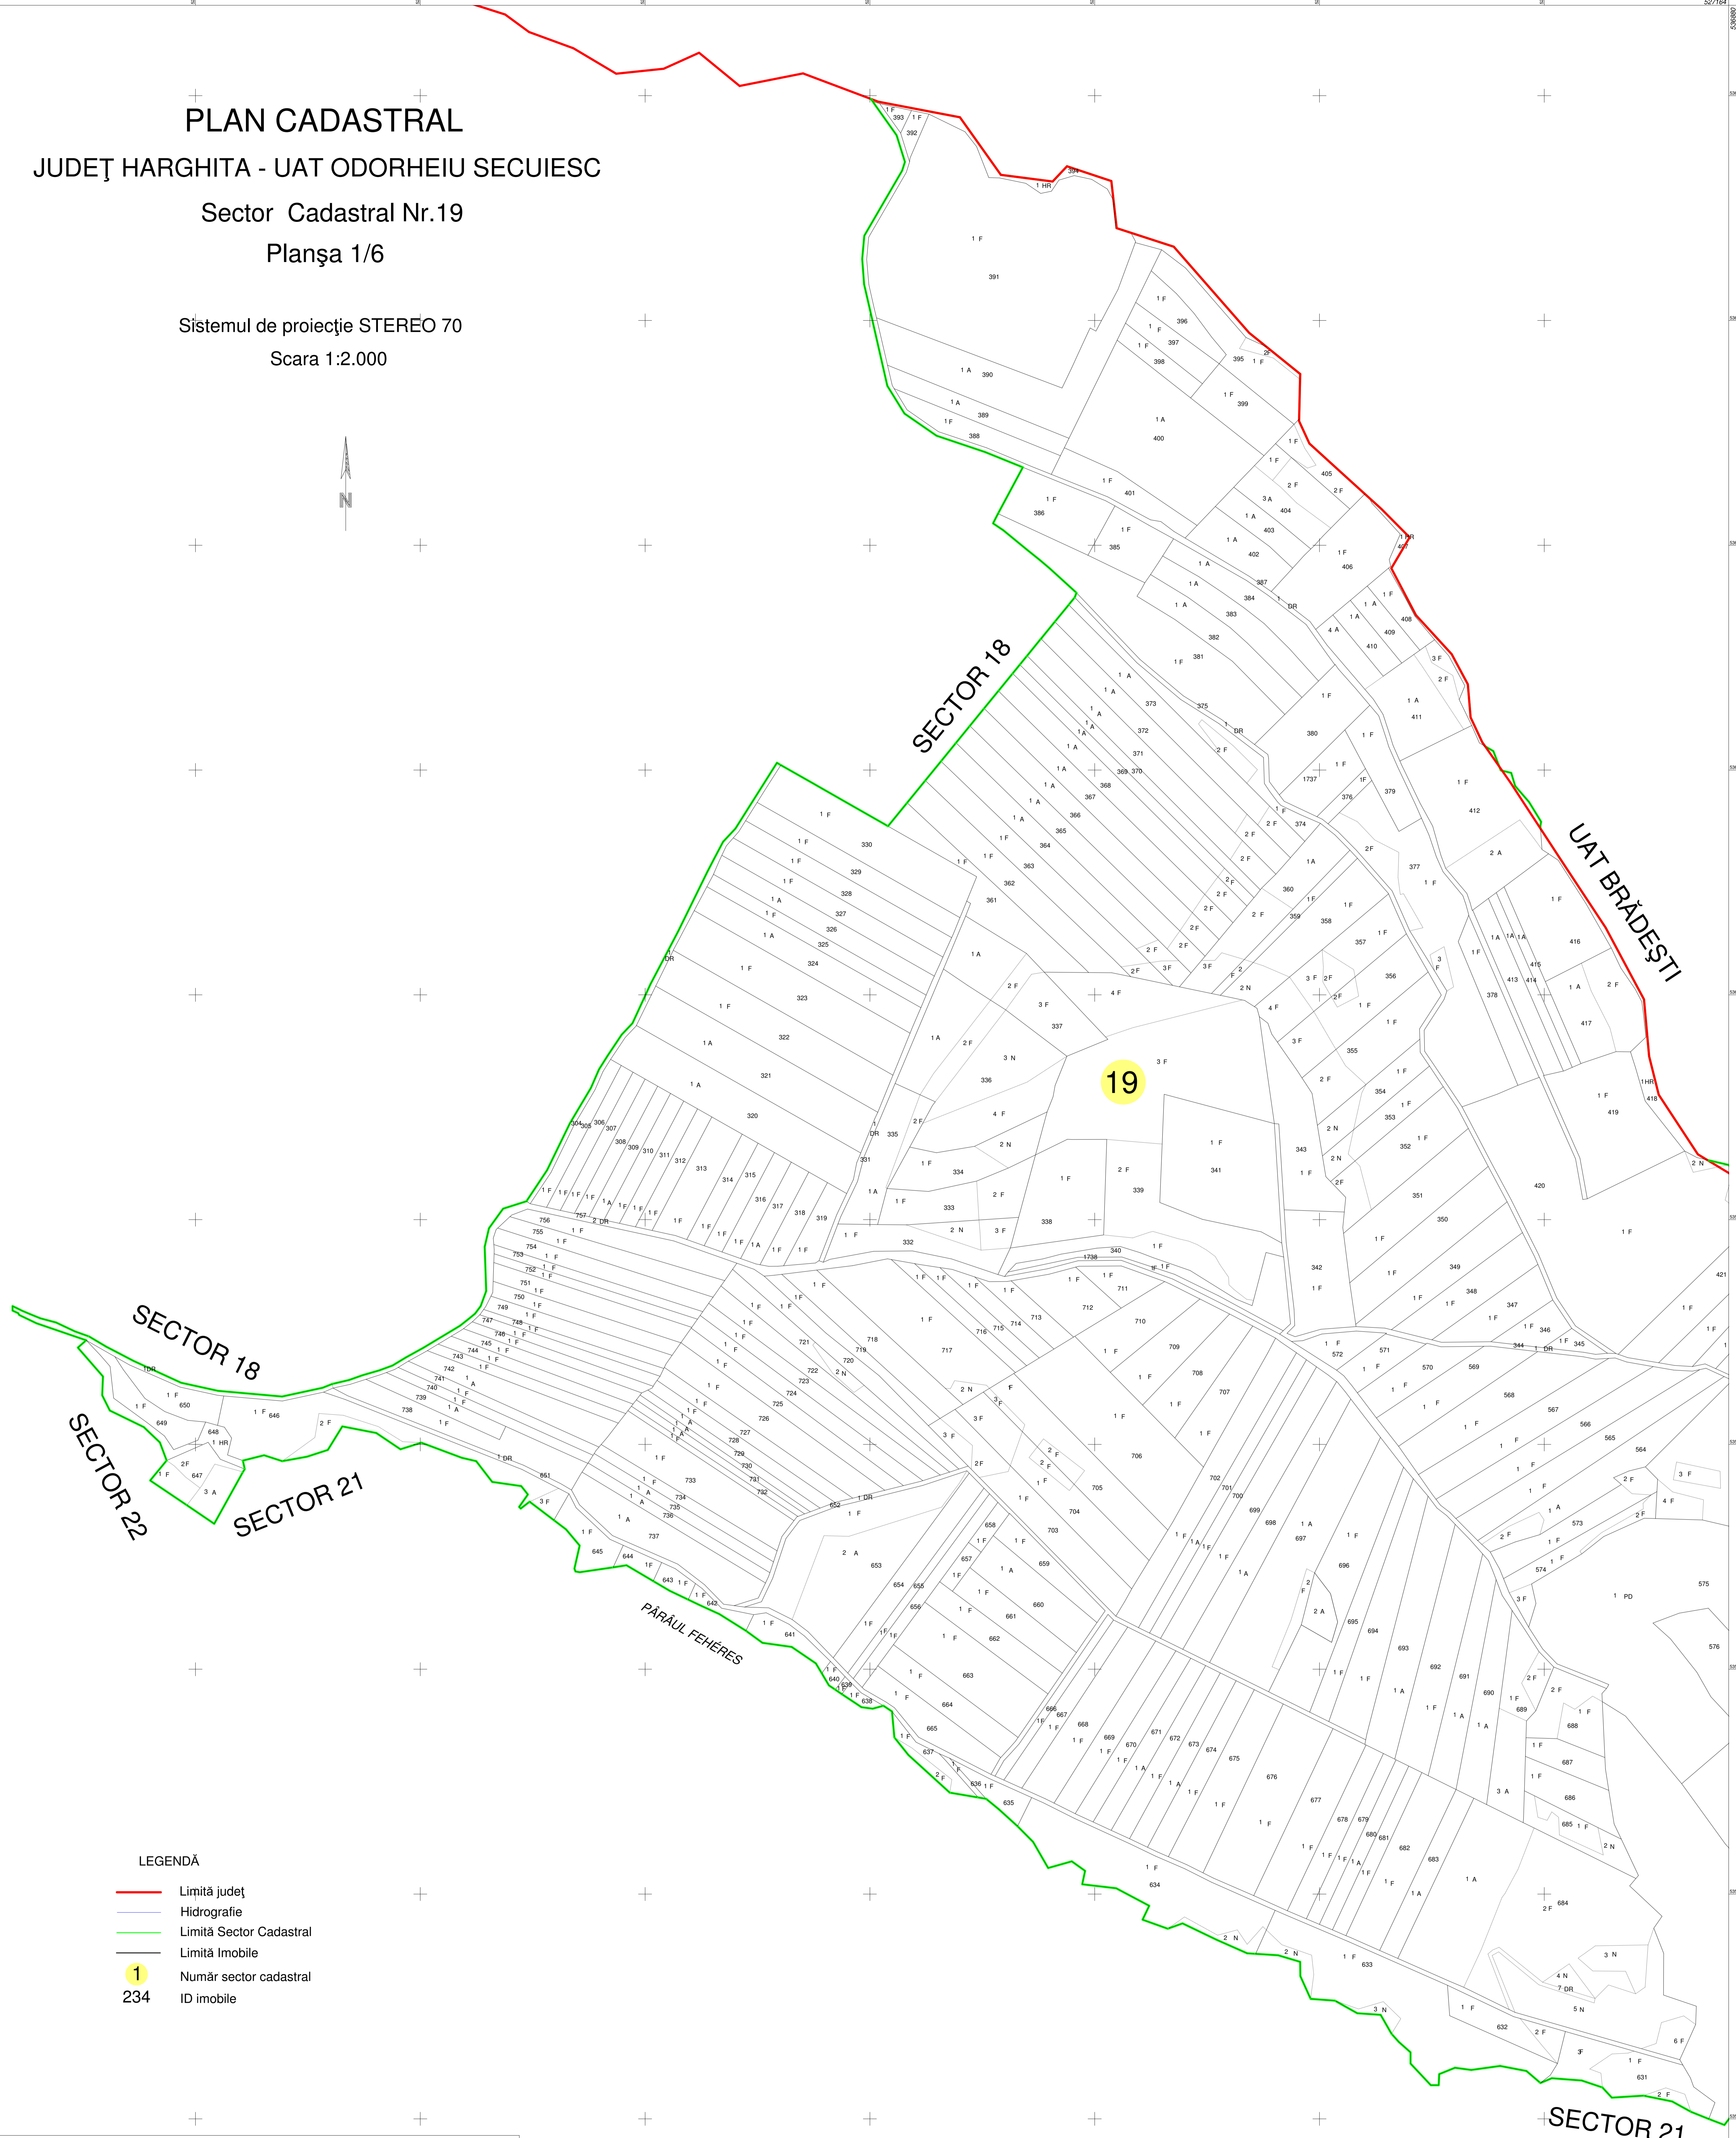

PLAN CADASTRAL
JUDEȚ HARGHITA - UAT ODORHEIU SECUIESC

Sector Cadastral Nr.19

Planșa 1/6

Sistemul de proiecție STEREO 70

Scara 1:2.000

LEGENDĂ

- Limită județ
- Hidrografie
- Limită Sector Cadastral
- Limită Imobile
- 1 Număr sector cadastral
- 234 ID imobile