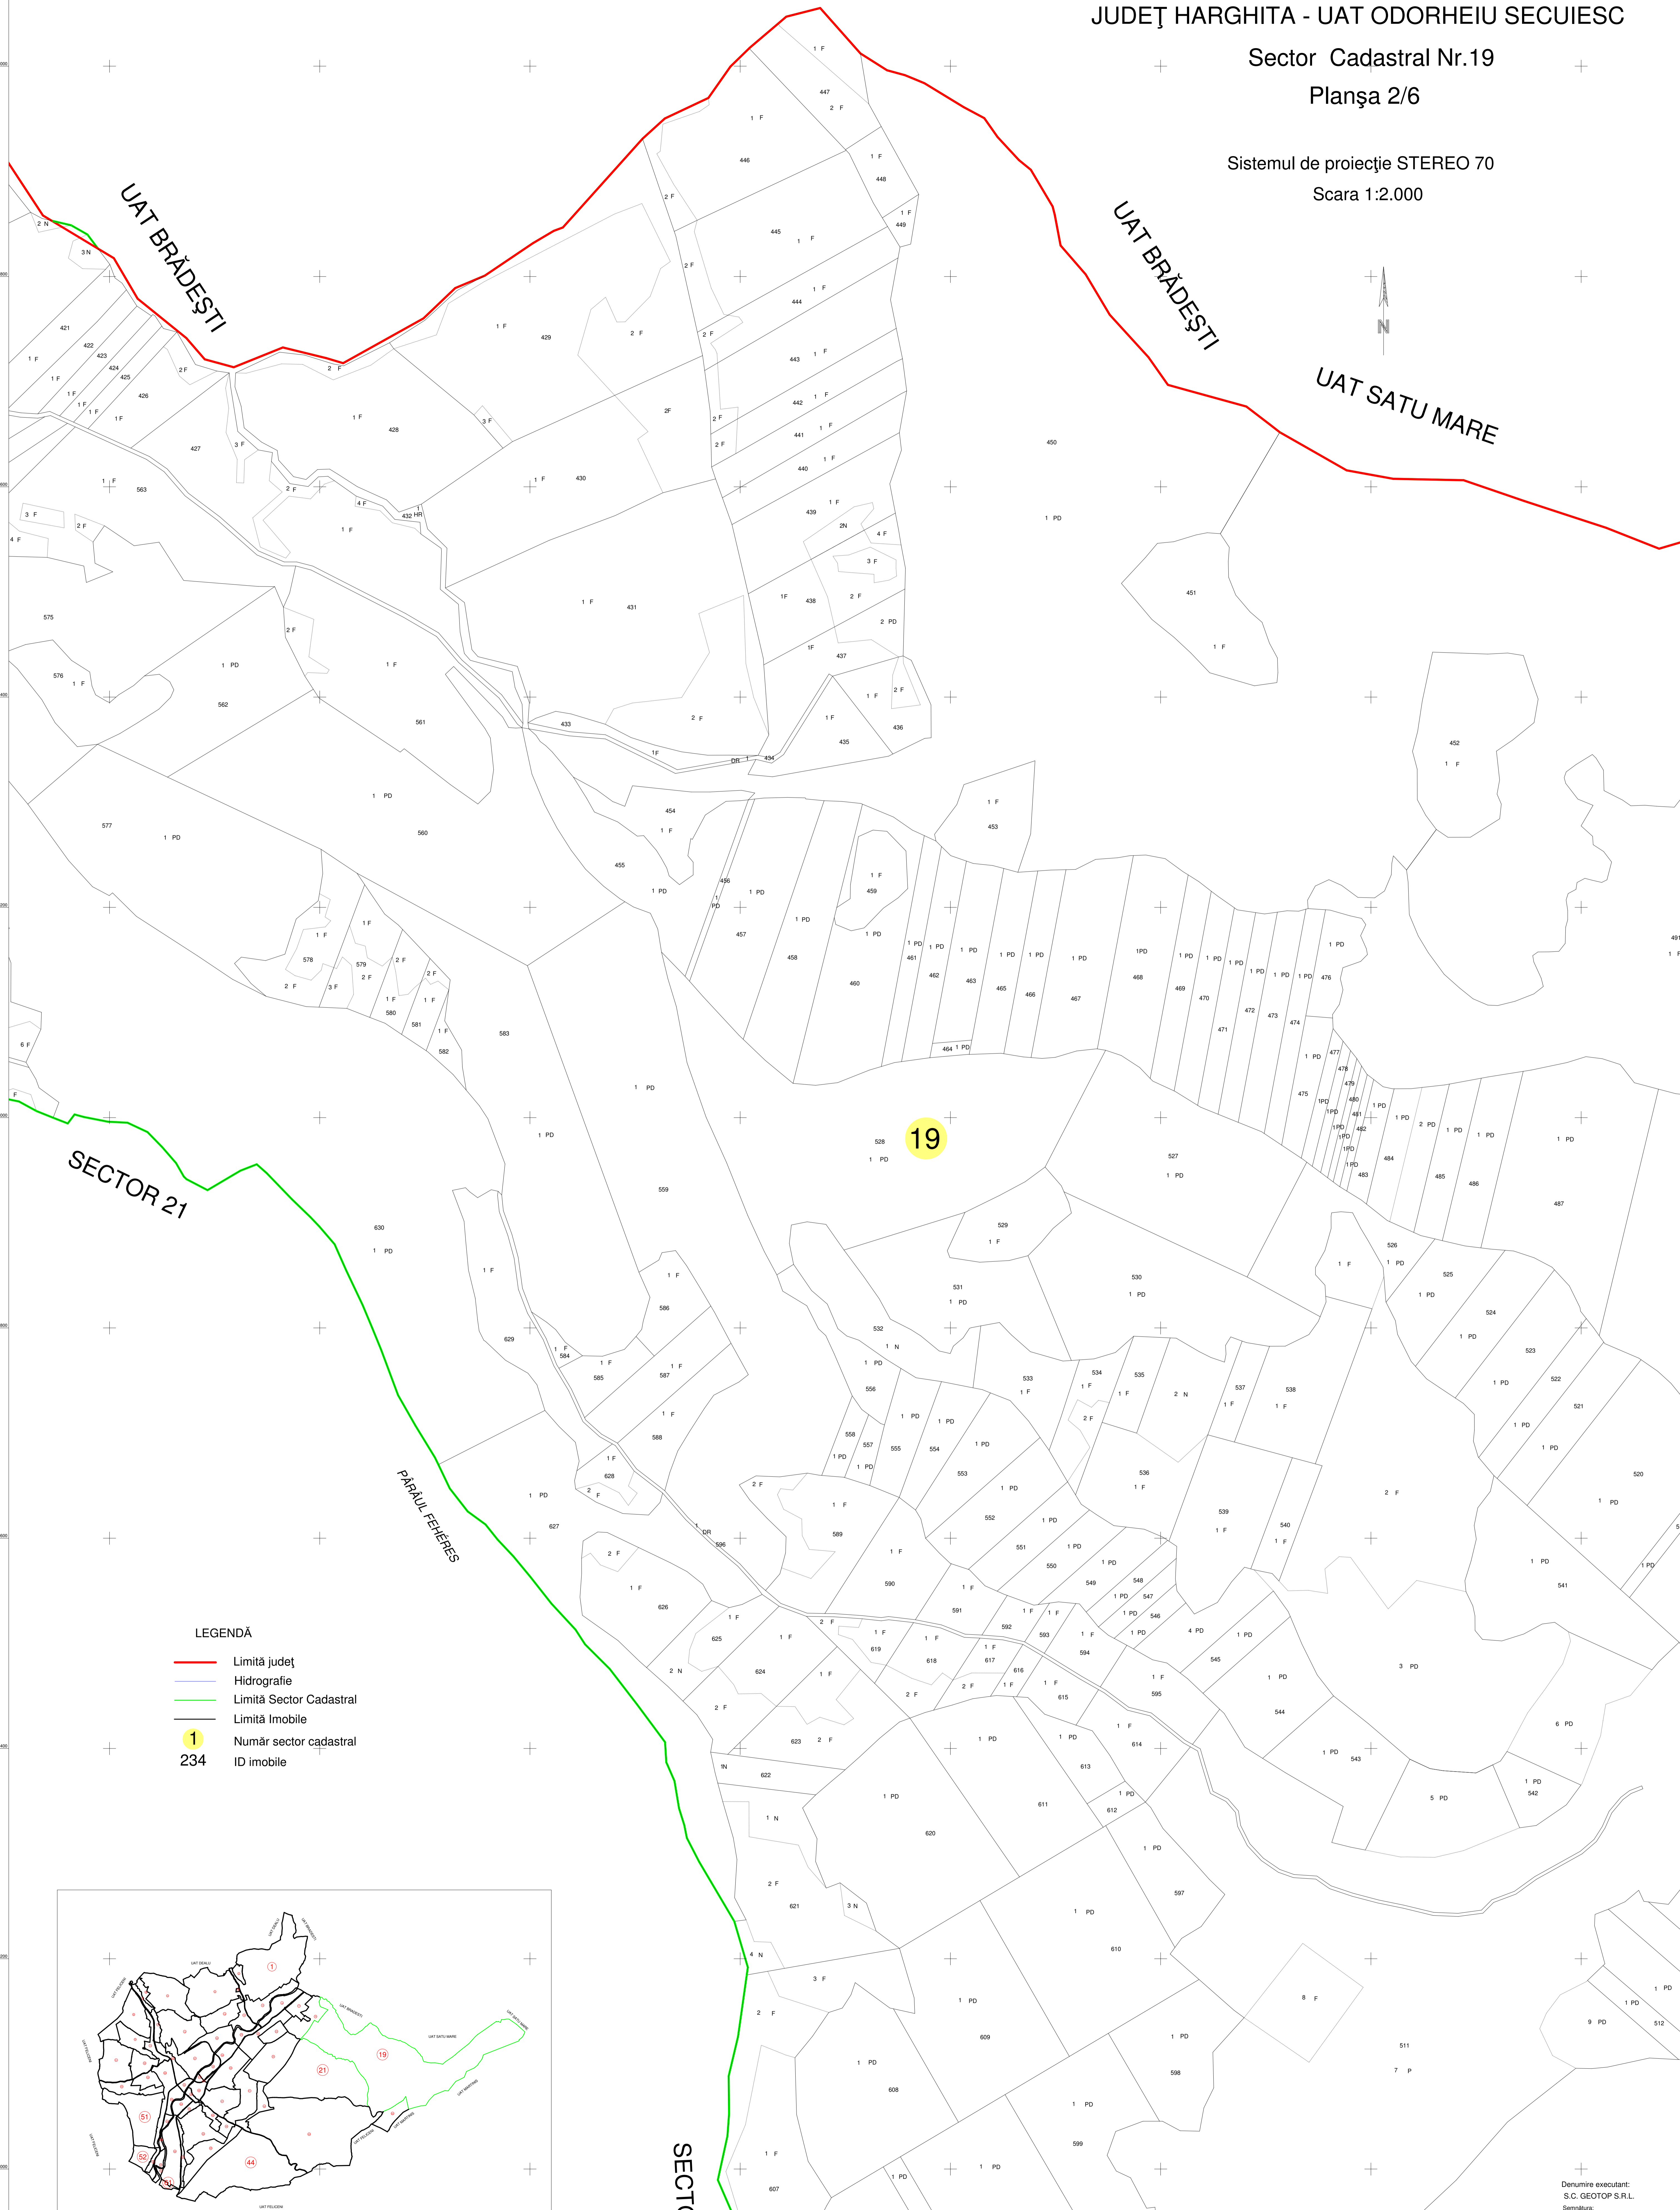

PLAN CADASTRAL
JUDEȚ HARGHITA - UAT ODORHEIU SECUIESC
Sector Cadastral Nr.19
Planșa 2/6

Sistemul de proiecție STEREO 70
Scara 1:2.000

- LEGENDĂ
- Limită județ
 - Hidrografie
 - Limită Sector Cadastral
 - Limită Imobile
 - 1 Număr sector cadastral
 - 234 ID imobile