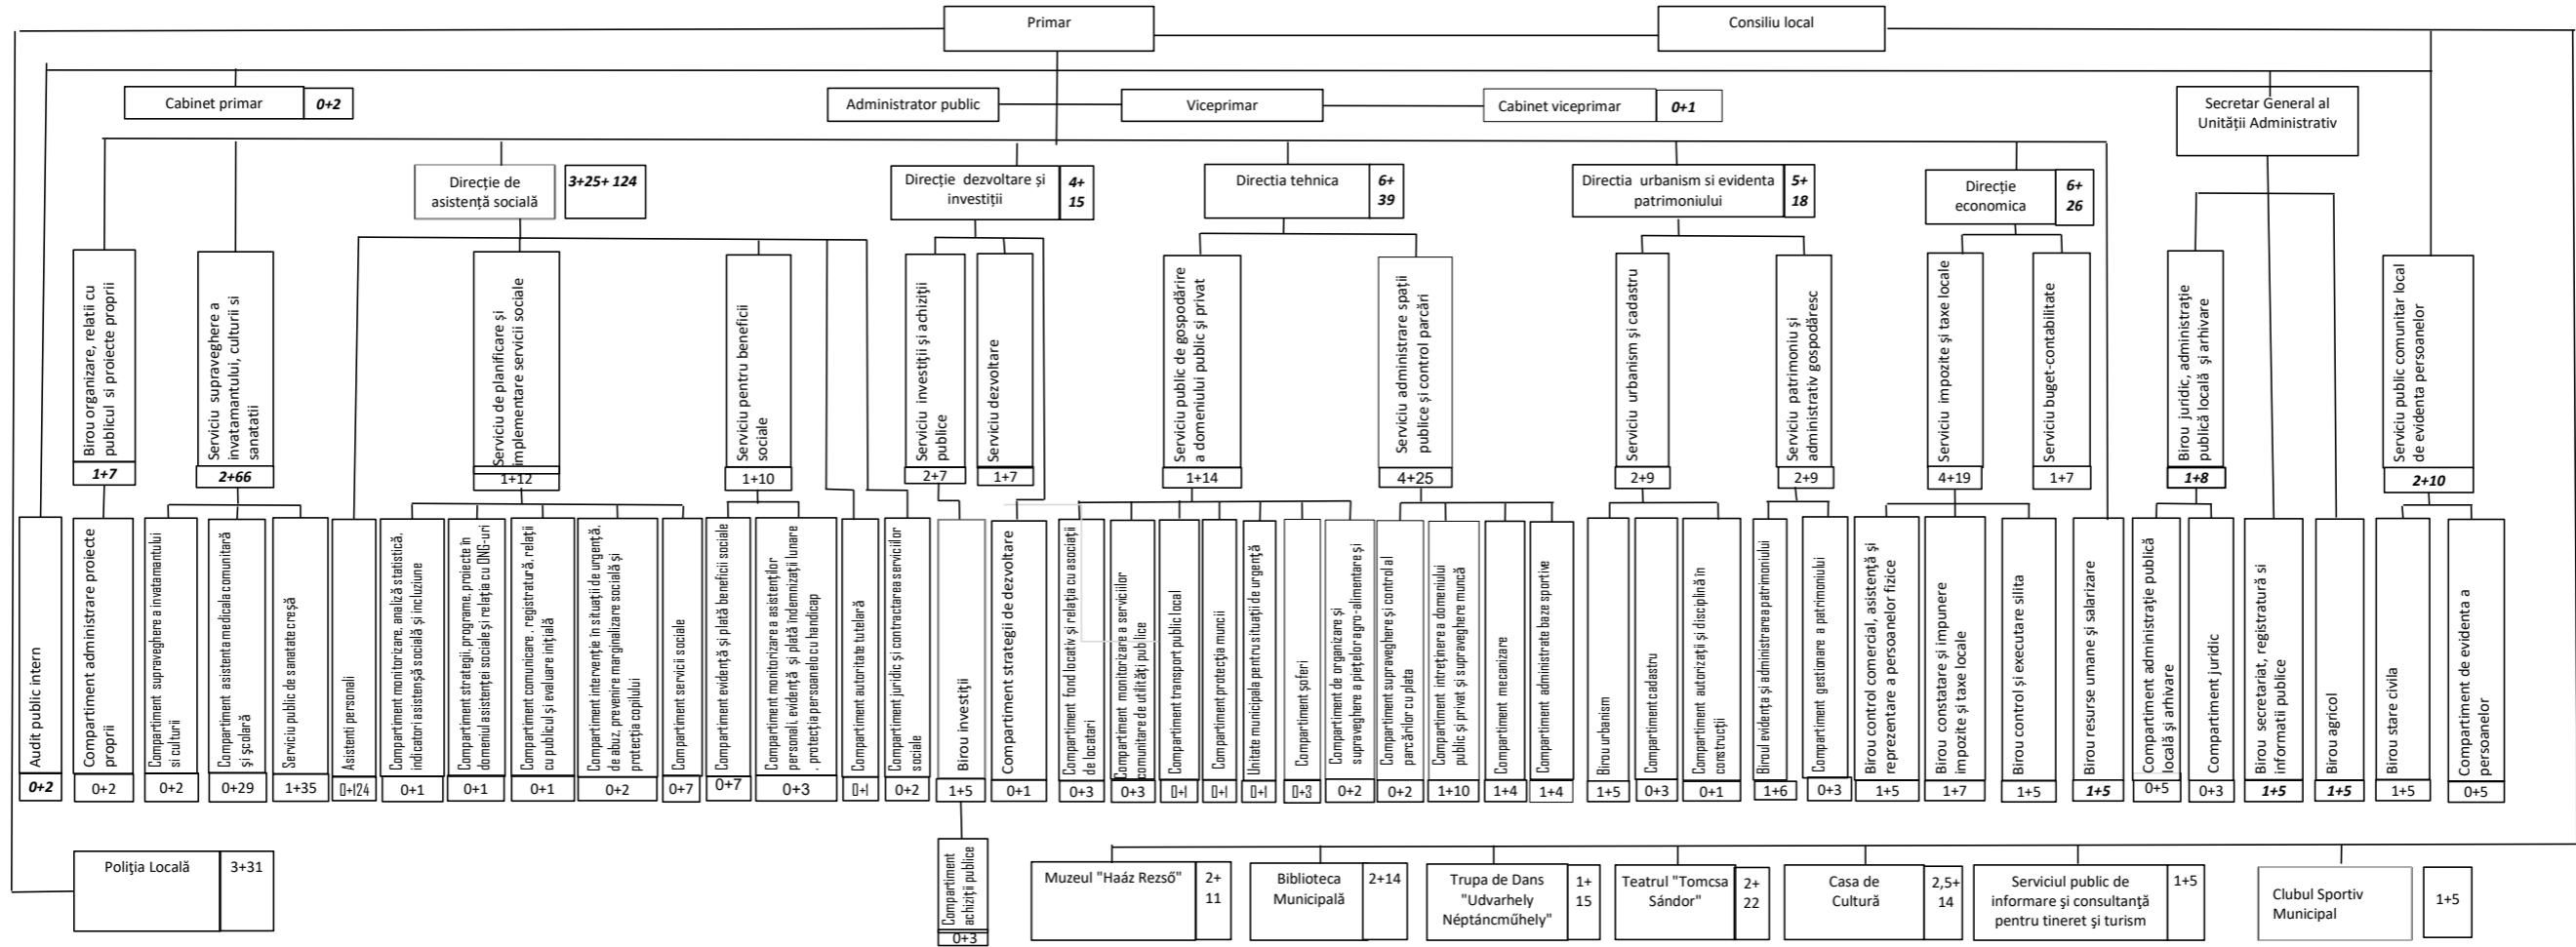

Structura organizatorică(organigrama) al aparatului de specialitate al Primarului Municipiului Odorheiu Secuiesc și al instituțiilor subordonate

Anexa nr. 1 la Hotărârea Consiliului Local al Municipiului Odorheiu Secuiesc nr. 75/2022

Odorheiu Secuiesc, 31.03.2022.