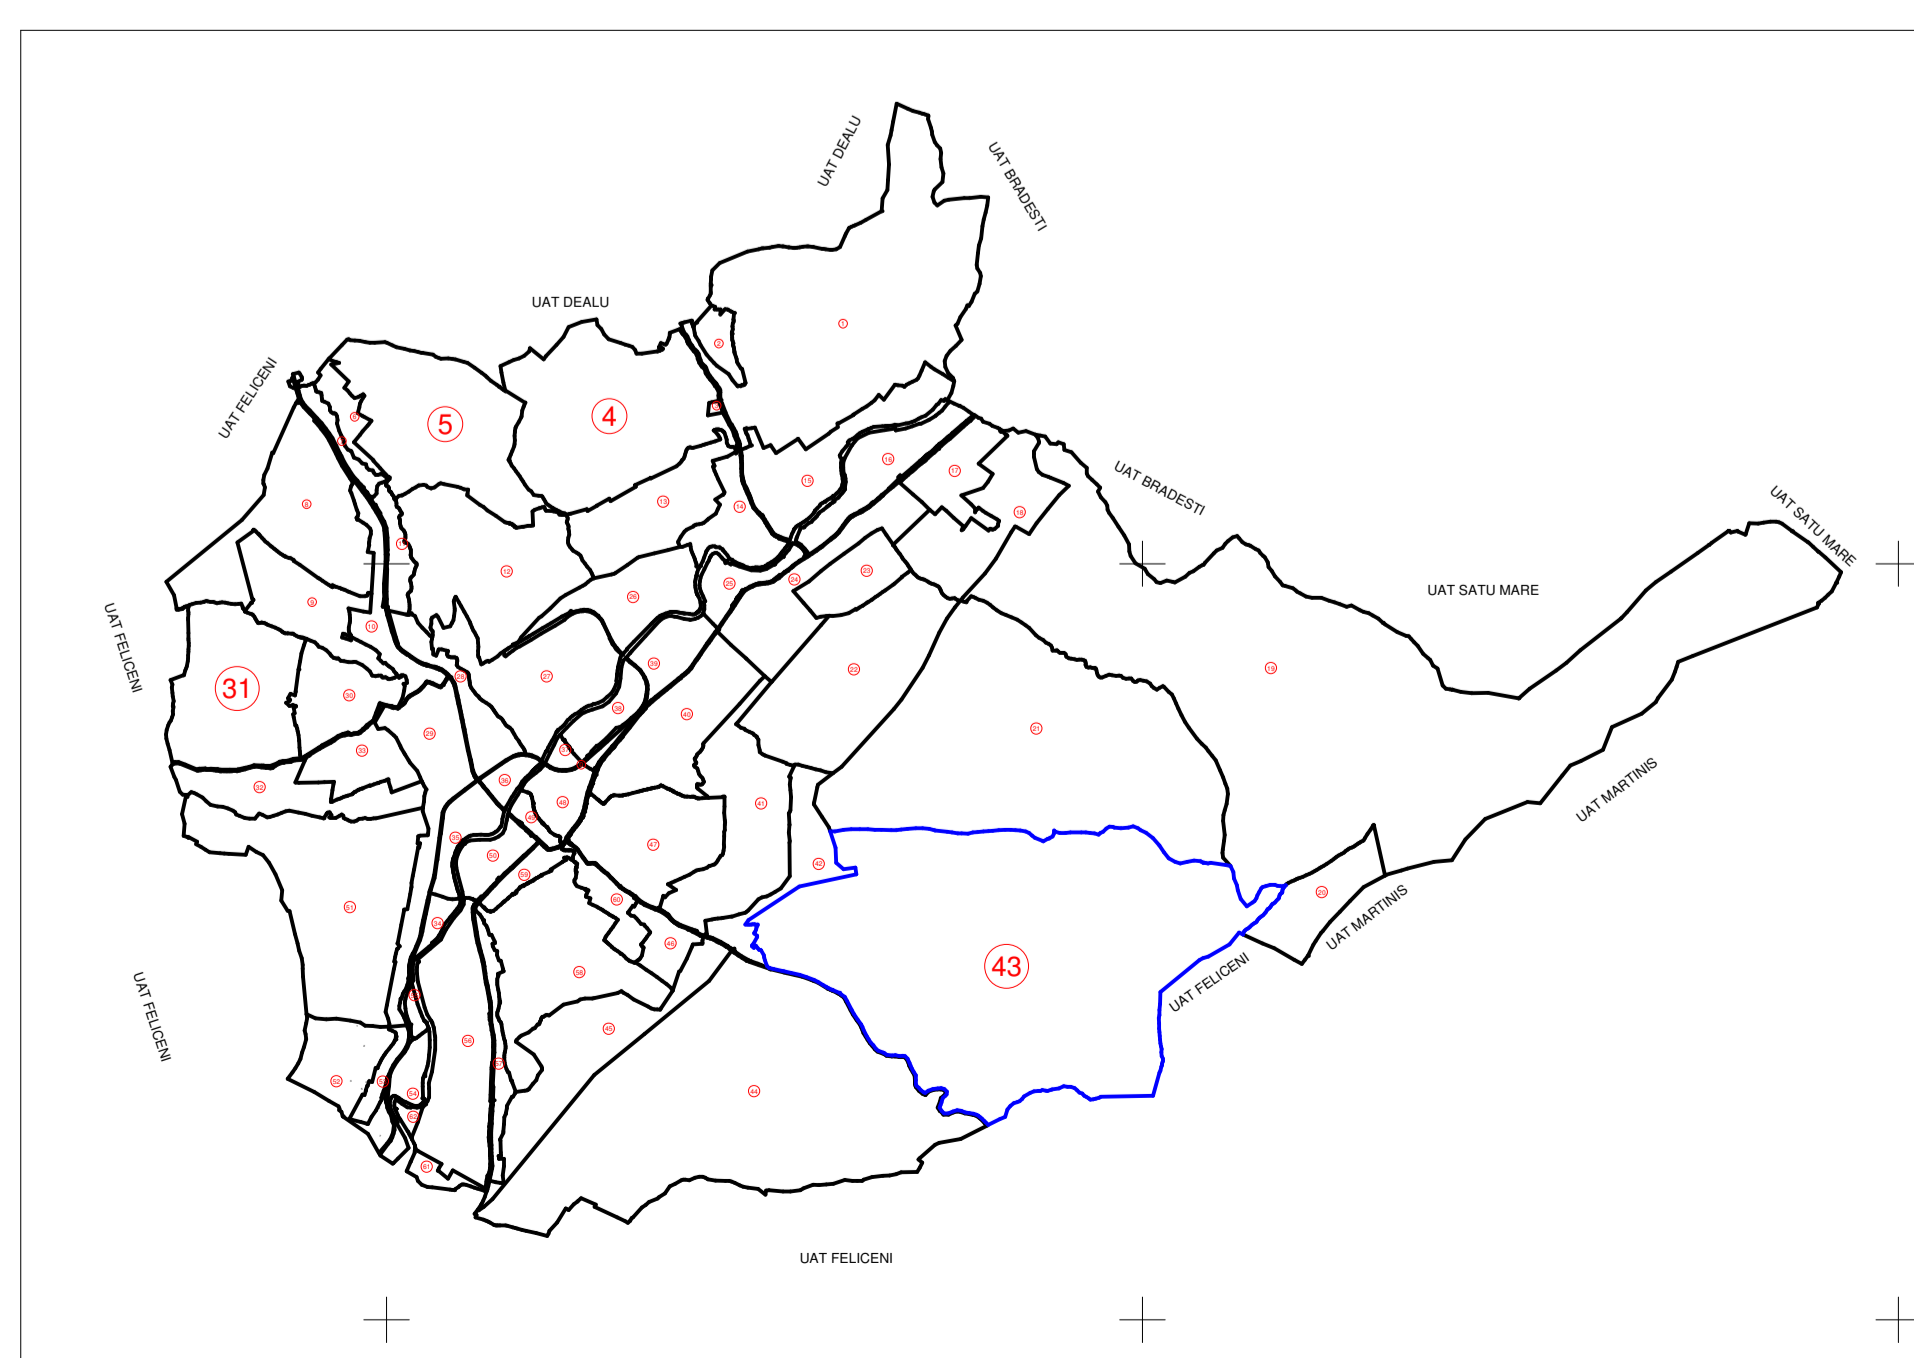

PLAN CADASTRAL
JUDEȚ HARGHITA - UAT ODORHEIU SECUIESC
Sector Cadastral Nr. 43
Sistemul de proiecție STEREO 70
Planșa 1/3
Scara 1:2000

SECTOR 21

SECTOR 21

SECTOR 42

SECTOR 42

SECTOR 42

SECTOR 44

SECTOR 44

SECTOR 44

LEGENDĂ

- Limită UAT
- Hidrografie
- Limită Sector Cadastral
- Limită Imobile
- 1 Număr sector cadastral
- 234 ID imobile

Spre publicare