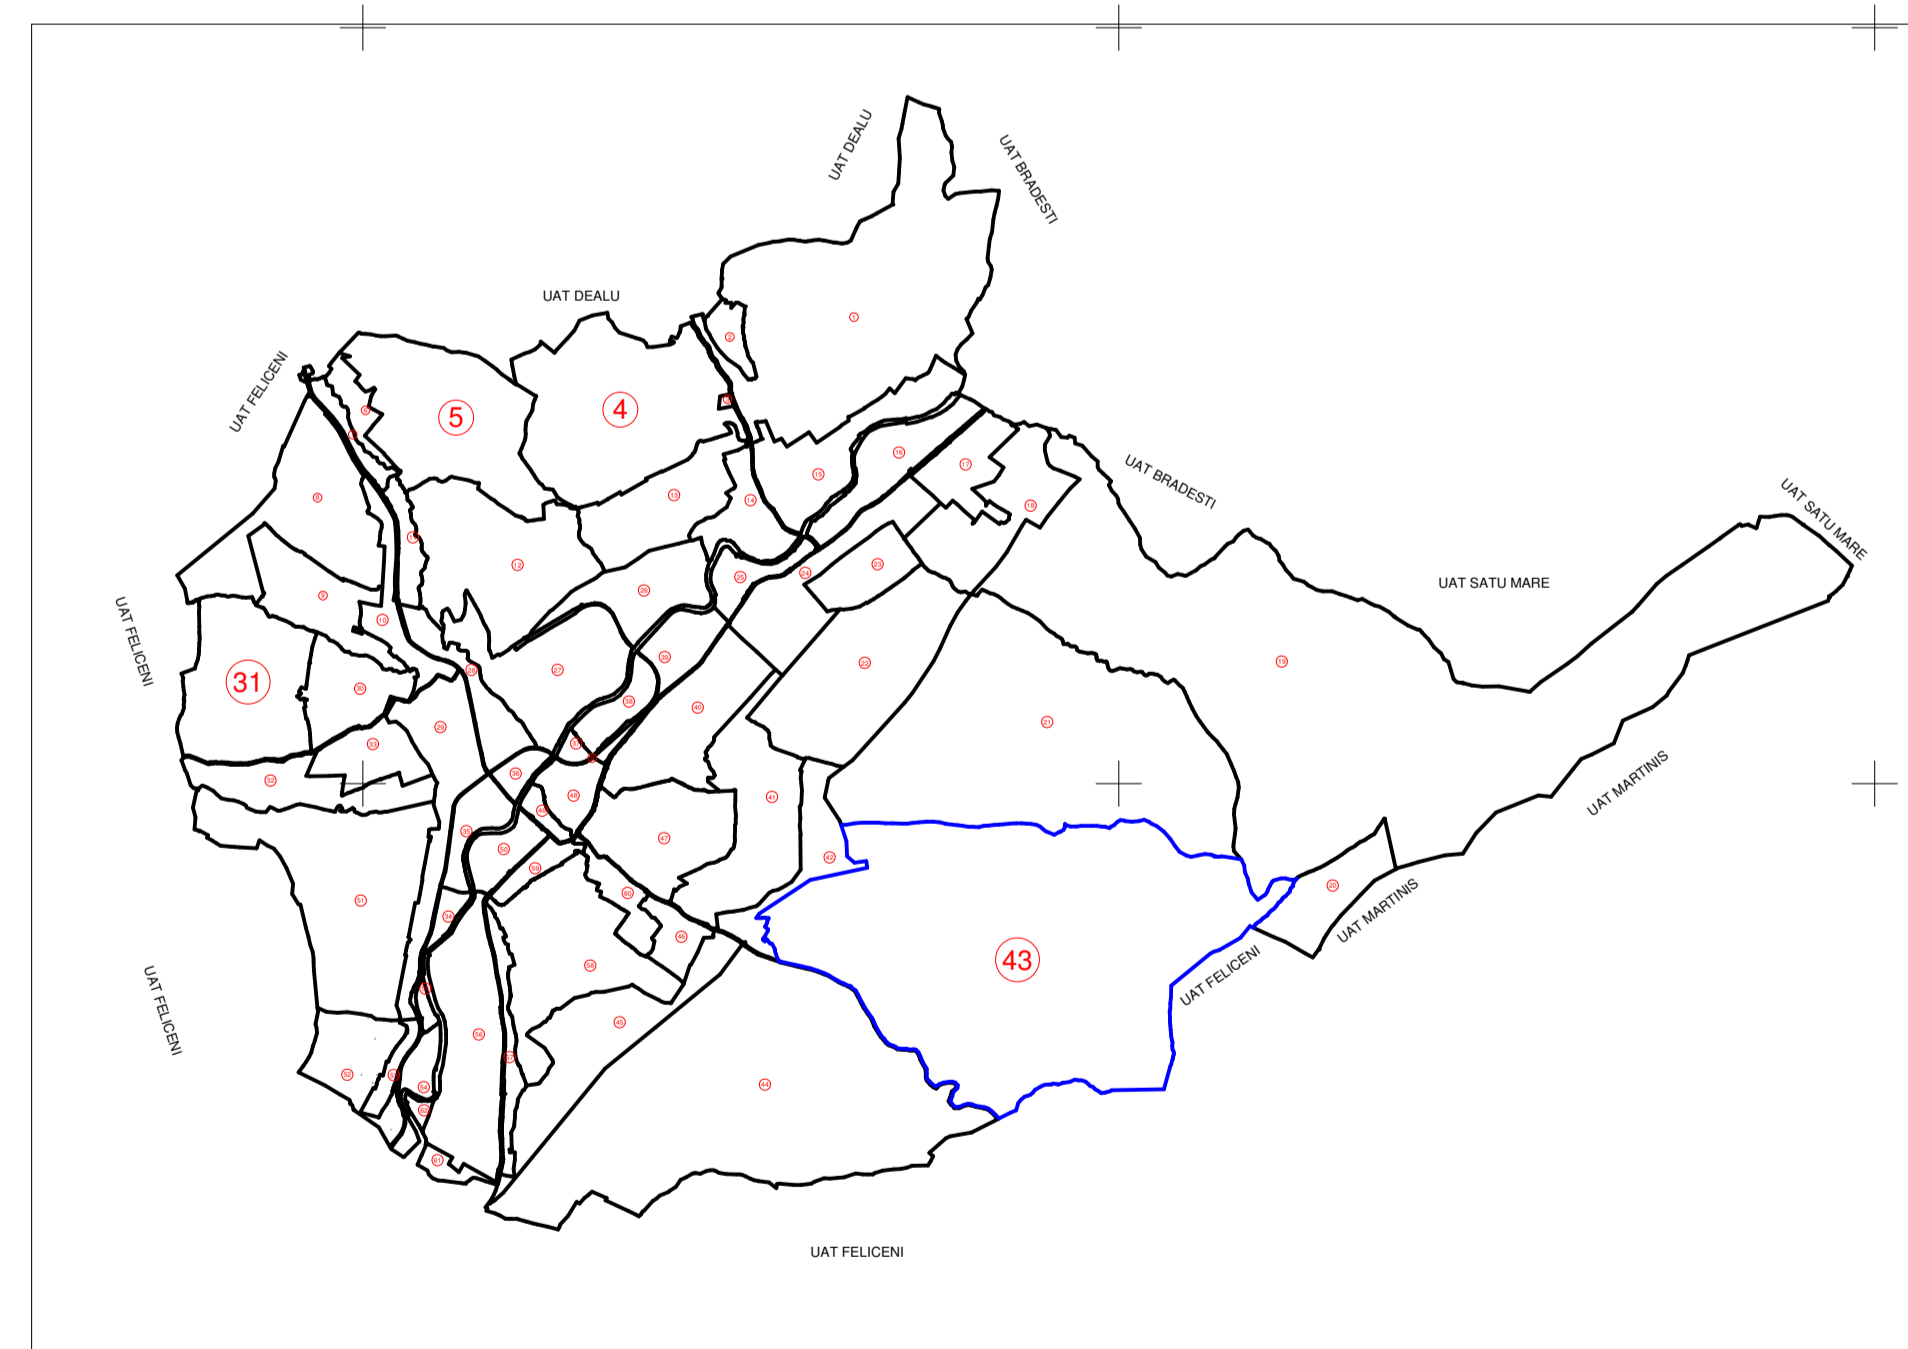

SECTOR 21

SECTOR 21

PLAN CADASTRAL
JUDEȚ HARGHITA - UAT ODORHEIU SECUIESC

Sector Cadastral Nr. 43

Sistemul de proiecție STEREO 70

Planșa 2/3

Scara 1:2000

43

2623

LEGENDĂ

-  Limită UAT
-  Hidrografie
-  Limită Sector Cadastral
-  Limită Imobile
-  Număr sector cadastral
-  ID imobile

UAT FELICENI

UAT FELICENI

UAT FELICENI