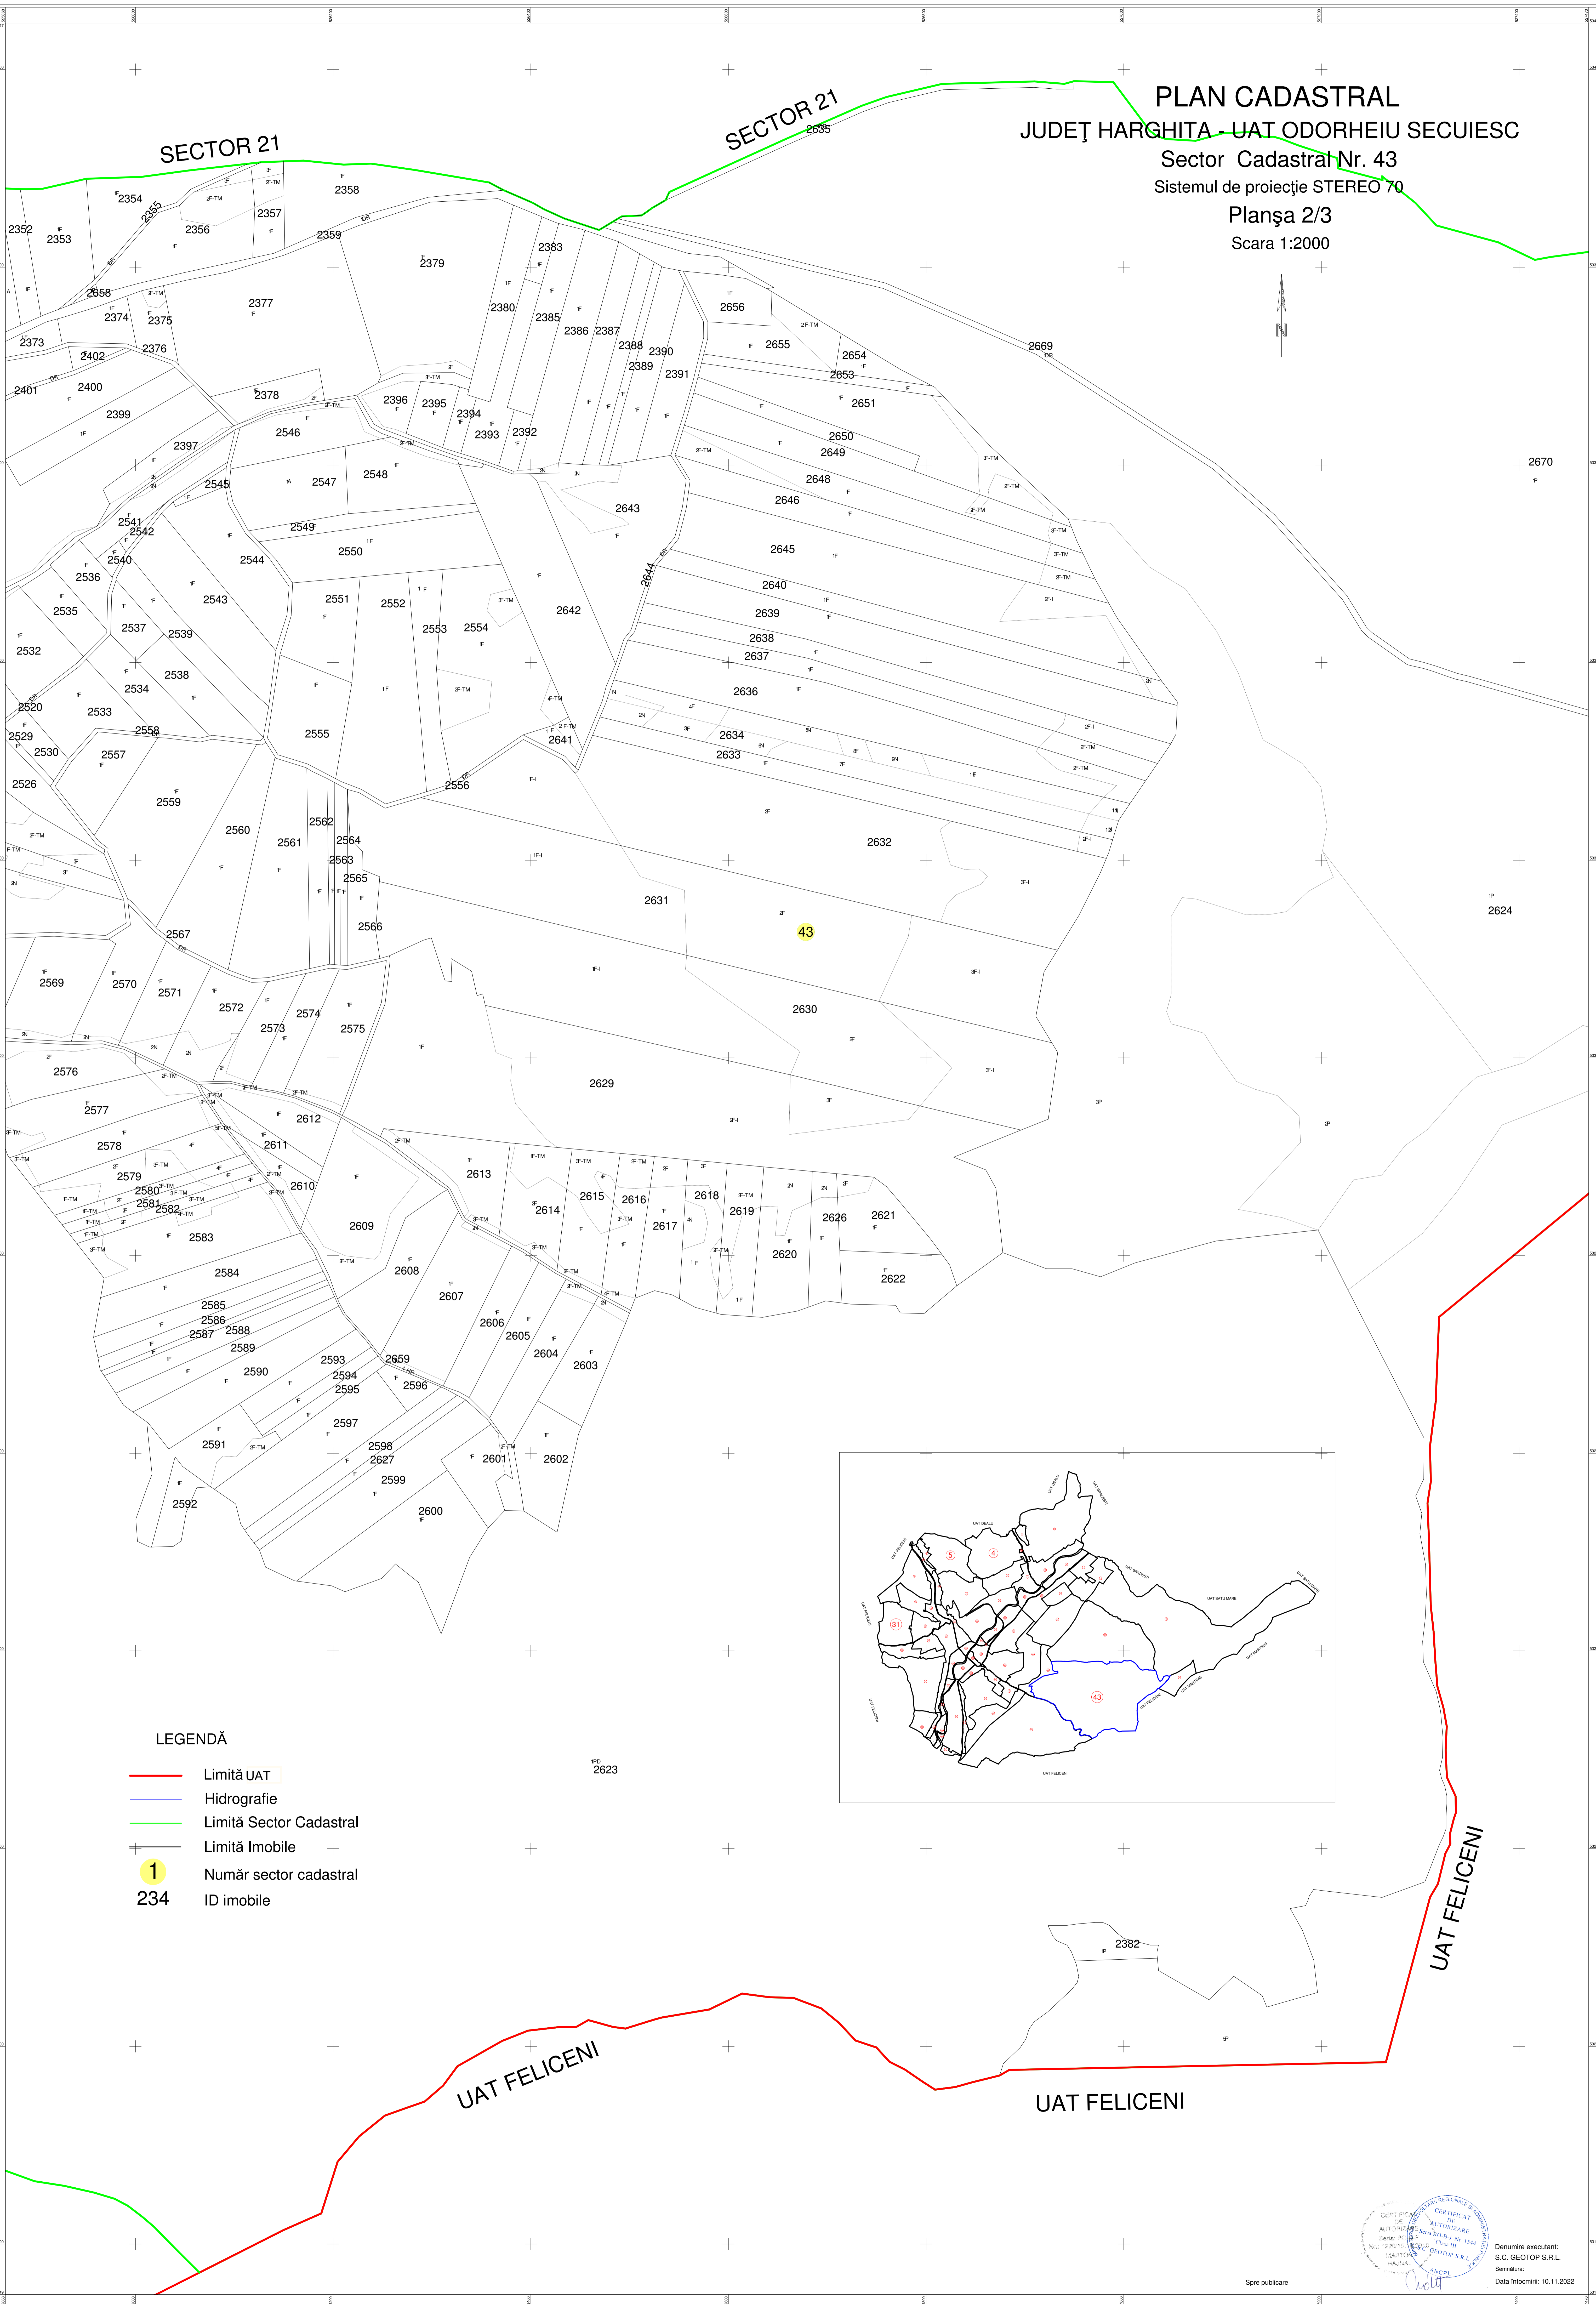

SECTOR 21

SECTOR 21

PLAN CADASTRAL
JUDEȚ HARGHITA - UAT ODORHEIU SECUIESC

Sector Cadastral Nr. 43

Sistemul de proiecție STEREO 70

Planșa 2/3

Scara 1:2000

43

2623

LEGENDĂ

-  Limită UAT
-  Hidrografie
-  Limită Sector Cadastral
-  Limită Imobile
-  Număr sector cadastral
-  ID imobile

UAT FELICENI

UAT FELICENI

UAT FELICENI